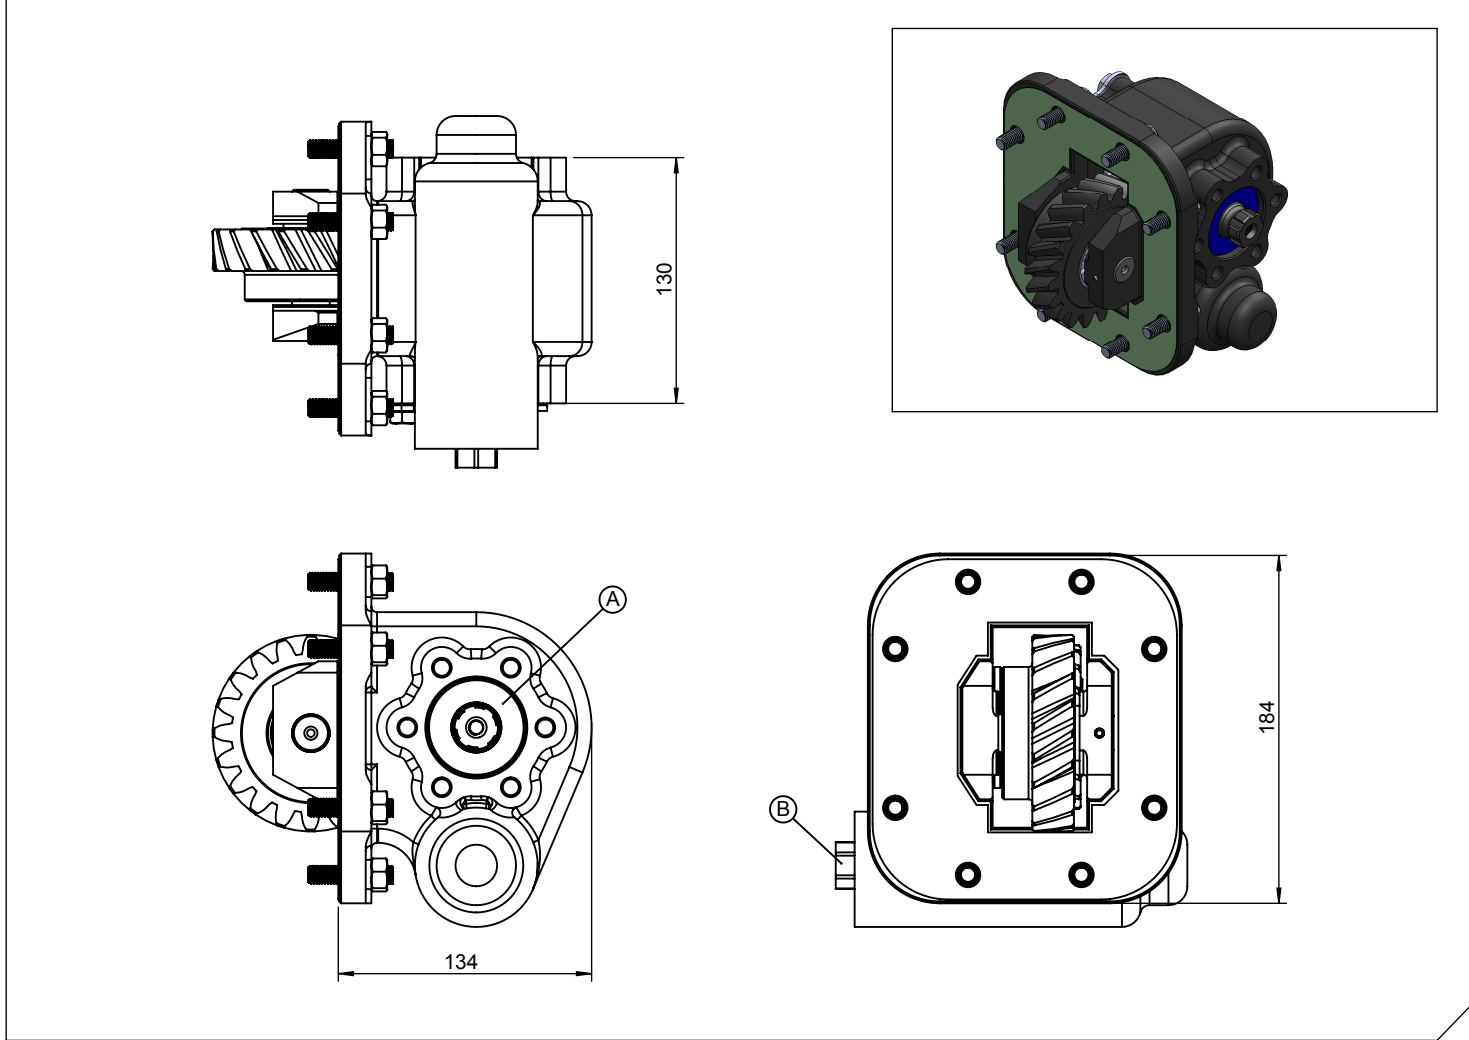

### Opsiyonlar / Options

A : PTO Çıkışı (Standart DIN 5463 6X21X25 UNI 3 Delikli) Pistonlu pompaya akuple (4 delikli ISO bağlantı) Kaplinli (flanşlı bağlantı) B : Hava Kontrol	A : PTO Output (Standard DIN 5463 6X21X25 UNI 3 Bolt) Direct mounting ISO 4 bolt mtg. adapter Drive flange B : Pneumatic Control
---	---

### Teknik Bilgi / Technical Data

Güç / Power (Kw)	Maksimum Tork / Maximum Torque		Çevrim Oranı Ratio	Bağlantı Şekli Mounting Side	Kumanda Kontrol Control Type
	Nm	Kgm			
1000 Dev. / Dak.				SOL YAN/LEFT SIDE	HAVALI/PNEUMATIC
23,6	225	23	1/1.17	Ağırlık / Weight (Kg)	Dönüş Yönü / Rotation Sense
				13	SAĞ/CLOCKWISE(CW)